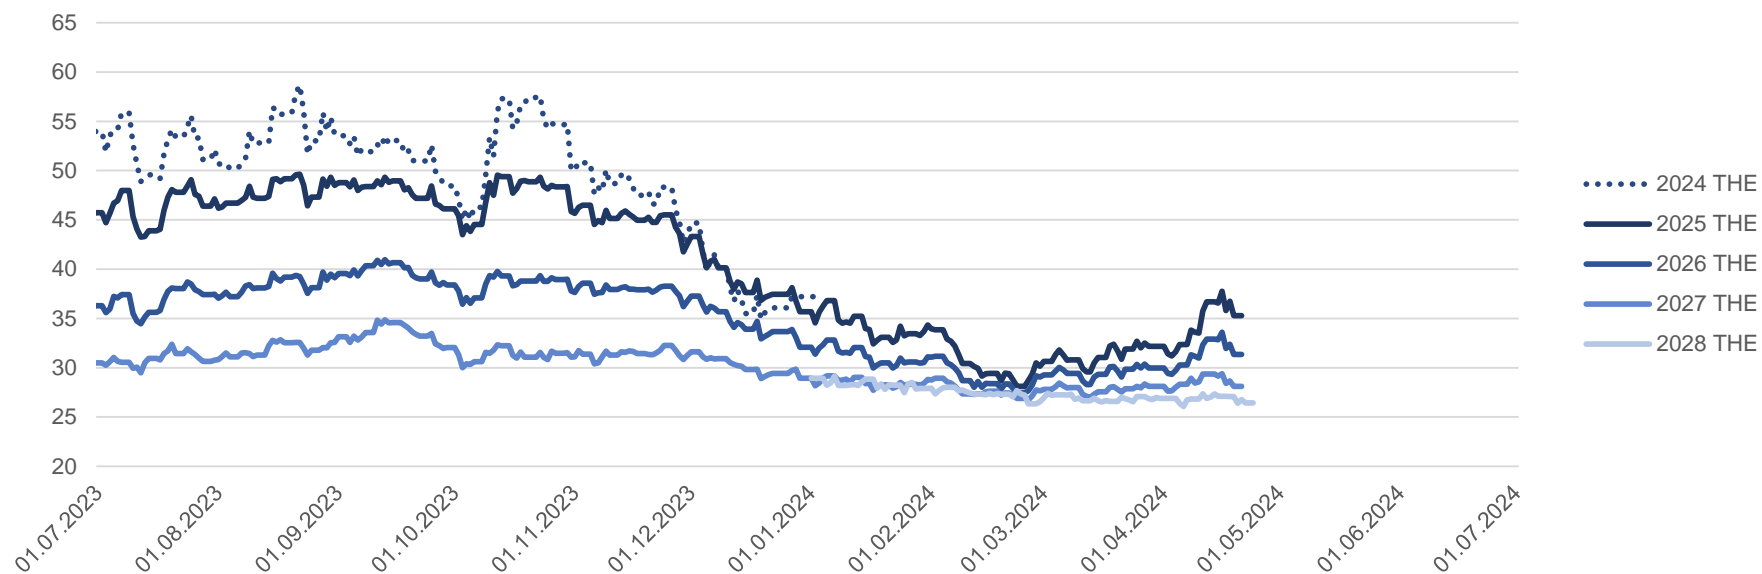

Preisentwicklung Strom

22.04.2024

Preisentwicklung Base*

	2025	2026	2027	2028
Settlementpreis	↓ 90,03	↓ 78,77	↓ 69,85	↓ 69,13
% zum Vortag	-5,3%	-4,8%	-5,0%	-0,3%
abs. zum Vortag	-4,8	-3,81	-3,49	-0,21
Jahresbeginn	95,51	90,6	83,77	76,11
% zu Jahresbeginn	-5,7%	-13,1%	-16,6%	-9,2%
abs. zu Jahresbeginn	-5,48	-11,83	-13,92	-6,98

*Quelle: eex.com

Preisentwicklung Strom
22.04.2024

Durchschnitt Spot*

Mai. 23	Jun. 23	Jul. 23	Aug. 23	Sep. 23	Okt. 23
81,72	94,76	77,61	94,32	100,72	87,46
Nov. 23	Dez. 23	Jan. 24	Feb. 24	Mrz. 24	Apr. 24
91,12	68,52	76,57	61,34	64,69	56,09

*Quelle: eex.com

Preisentwicklung Gas

22.04.2024

Preisentwicklung THE*

	2025	2026	2027	2028
Settlementpreis	↓ 35,29	↓ 31,35	↓ 28,11	↓ 26,45
% zum Vortag	-4,1%	-3,3%	-1,9%	-1,2%
abs. zum Vortag	-1,46	-1,03	-0,55	-0,32
Jahresbeginn	35,68	32,08	28,93	28,94
% zu Jahresbeginn	-1,1%	-2,3%	-2,8%	-8,6%
abs. zu Jahresbeginn	-0,39	-0,73	-0,82	-2,49