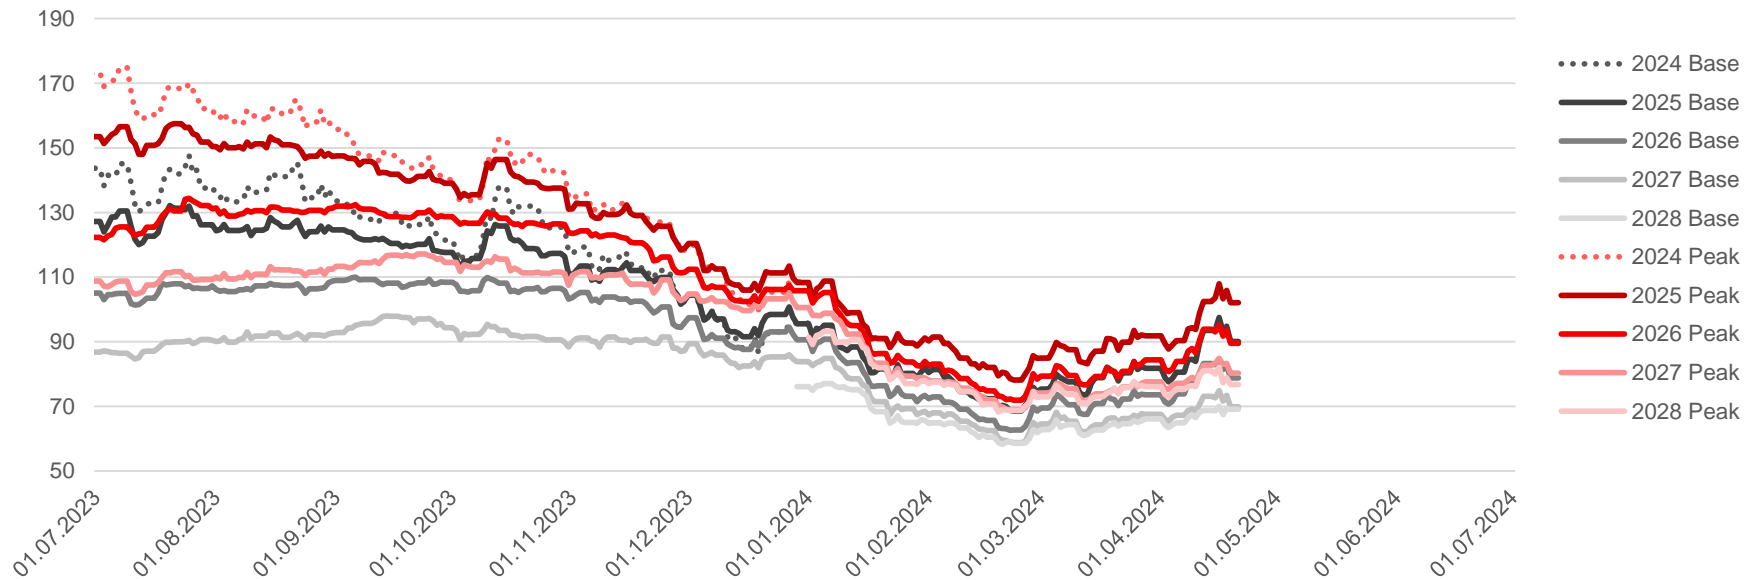

Preisentwicklung Strom

22.04.2024

Preisentwicklung Base*

	2025	2026	2027	2028
Settlementpreis	↓ 90,03	↓ 78,77	↓ 69,85	↓ 69,13
% zum Vortag	-5,3%	-4,8%	-5,0%	-0,3%
abs. zum Vortag	-4,8	-3,81	-3,49	-0,21
Jahresbeginn	95,51	90,6	83,77	76,11
% zu Jahresbeginn	-5,7%	-13,1%	-16,6%	-9,2%
abs. zu Jahresbeginn	-5,48	-11,83	-13,92	-6,98

*Quelle: eex.com

Preisentwicklung Strom
22.04.2024

Durchschnitt Spot*

Mai. 23	Jun. 23	Jul. 23	Aug. 23	Sep. 23	Okt. 23
81,72	94,76	77,61	94,32	100,72	87,46
Nov. 23	Dez. 23	Jan. 24	Feb. 24	Mrz. 24	Apr. 24
91,12	68,52	76,57	61,34	64,69	56,09

*Quelle: eex.com

Preisentwicklung Gas

22.04.2024

Preisentwicklung THE*

	2025	2026	2027	2028
Settlementpreis	↓ 35,29	↓ 31,35	↓ 28,11	↓ 26,45
% zum Vortag	-4,1%	-3,3%	-1,9%	-1,2%
abs. zum Vortag	-1,46	-1,03	-0,55	-0,32
Jahresbeginn	35,68	32,08	28,93	28,94
% zu Jahresbeginn	-1,1%	-2,3%	-2,8%	-8,6%
abs. zu Jahresbeginn	-0,39	-0,73	-0,82	-2,49

*Quelle: powernext.com

Preisentwicklung Gas
22.04.2024

Durchschnitt Spot*

Mai. 23	Jun. 23	Jul. 23	Aug. 23	Sep. 23	Okt. 23
32,29	31,77	30,09	33,41	36,42	43,24
Nov. 23	Dez. 23	Jan. 24	Feb. 24	Mrz. 24	Apr. 24
43,81	36,15	30,51	26,09	26,72	28,85