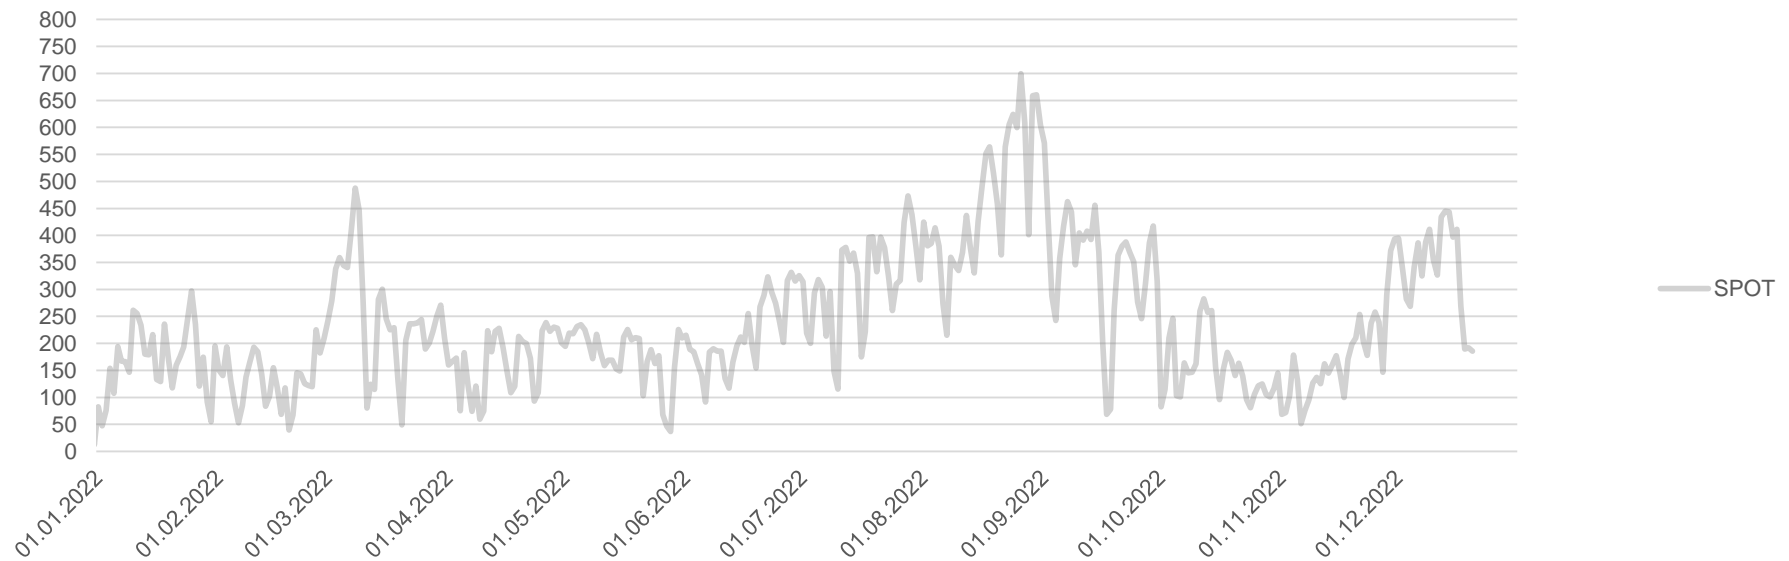

Preisentwicklung Strom
21.12.2022

Preisentwicklung Base*

	2023	2024	2025	2026
Settlementpreis	287,07	237,25	165,58	131,30
% zum Vortag	-0,9%	1,9%	3,5%	1,4%
abs. zum Vortag	-2,68	4,58	5,83	1,8
Jahresbeginn	120,11	87,03	85,02	81,07
% zu Jahresbeginn	139,0%	172,6%	94,8%	62,0%
abs. zu Jahresbeginn	166,96	150,22	80,56	50,23

*Quelle: eex.com

Preisentwicklung Strom

21.12.2022

Durchschnitt Spot*

Jan. 22	Feb. 22	Mrz. 22	Apr. 22	Mai. 22	Jun. 22
167,73	131,81	251,94	165,73	177,48	218,03
Jul. 22	Aug. 22	Sep. 22	Okt. 22	Nov. 22	Dez. 22
315,00	465,18	346,12	152,65	173,63	339,18

*Quelle: eex.com

Preisentwicklung Gas
21.12.2022

Preisentwicklung THE*

	2023	2024	2025	2026
Settlementpreis	109,98	92,50	66,20	41,13
% zum Vortag	-2,2%	-2,1%	-2,1%	0,2%
abs. zum Vortag	-2,45	-1,93	-1,40	0,09
Jahresbeginn	42,00	27,49	23,39	21,30
% zu Jahresbeginn	161,9%	236,5%	183,0%	93,1%
abs. zu Jahresbeginn	67,98	65,01	42,81	19,83

*Quelle: powernext.com

Preisentwicklung Gas
21.12.2022

Durchschnitt Spot*

Jan. 22	Feb. 22	Mrz. 22	Apr. 22	Mai. 22	Jun. 22
84,80	83,07	130,71	103,80	90,30	103,63
Jul. 22	Aug. 22	Sep. 22	Okt. 22	Nov. 22	Dez. 22
170,02	235,59	192,47	83,73	92,22	135,05