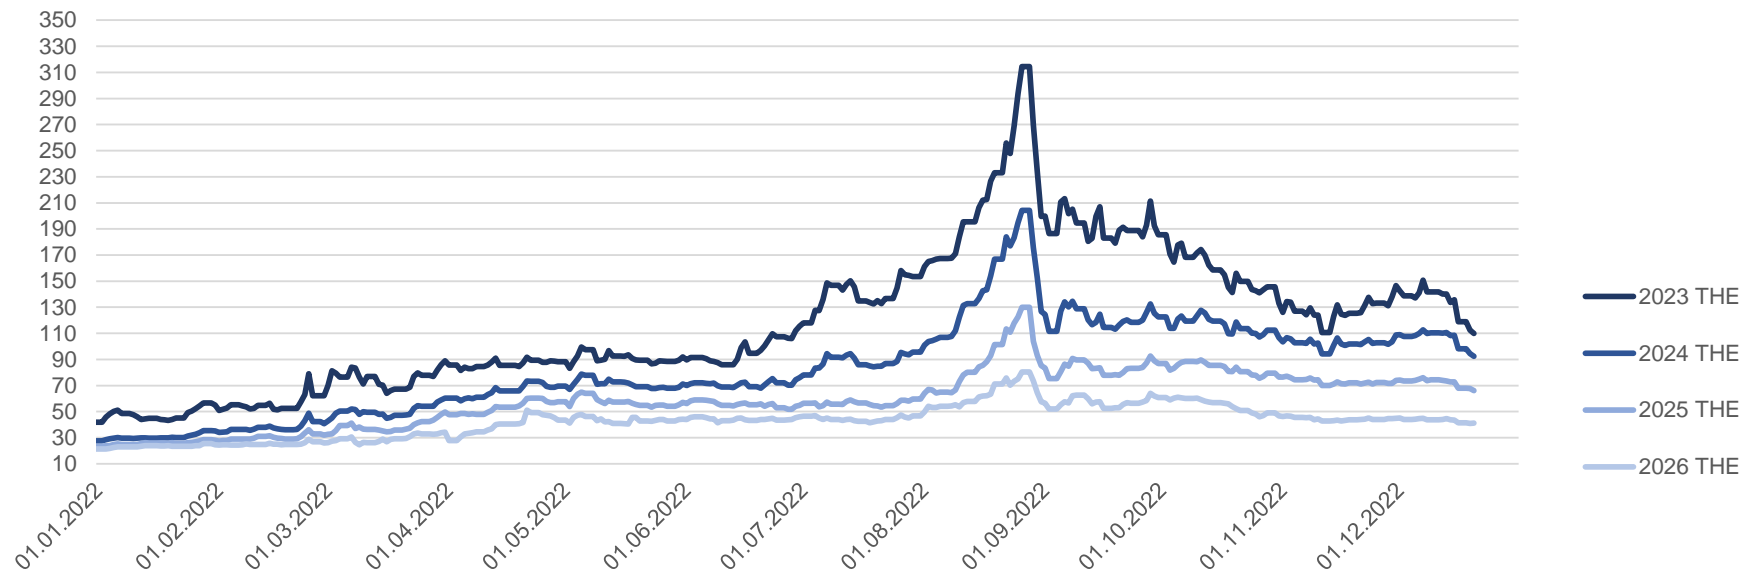

Preisentwicklung Strom
21.12.2022

Preisentwicklung Base*

	2023	2024	2025	2026
Settlementpreis	287,07	237,25	165,58	131,30
% zum Vortag	-0,9%	1,9%	3,5%	1,4%
abs. zum Vortag	-2,68	4,58	5,83	1,8
Jahresbeginn	120,11	87,03	85,02	81,07
% zu Jahresbeginn	139,0%	172,6%	94,8%	62,0%
abs. zu Jahresbeginn	166,96	150,22	80,56	50,23

*Quelle: eex.com

Preisentwicklung Strom

21.12.2022

Durchschnitt Spot*

Jan. 22	Feb. 22	Mrz. 22	Apr. 22	Mai. 22	Jun. 22
167,73	131,81	251,94	165,73	177,48	218,03
Jul. 22	Aug. 22	Sep. 22	Okt. 22	Nov. 22	Dez. 22
315,00	465,18	346,12	152,65	173,63	339,18

*Quelle: eex.com

Preisentwicklung Gas
21.12.2022

Preisentwicklung THE*

	2023	2024	2025	2026
Settlementpreis	109,98	92,50	66,20	41,13
% zum Vortag	-2,2%	-2,1%	-2,1%	0,2%
abs. zum Vortag	-2,45	-1,93	-1,40	0,09
Jahresbeginn	42,00	27,49	23,39	21,30
% zu Jahresbeginn	161,9%	236,5%	183,0%	93,1%
abs. zu Jahresbeginn	67,98	65,01	42,81	19,83

*Quelle: powernext.com

Preisentwicklung Gas
21.12.2022

Durchschnitt Spot*

Jan. 22	Feb. 22	Mrz. 22	Apr. 22	Mai. 22	Jun. 22
84,80	83,07	130,71	103,80	90,30	103,63
Jul. 22	Aug. 22	Sep. 22	Okt. 22	Nov. 22	Dez. 22
170,02	235,59	192,47	83,73	92,22	135,05