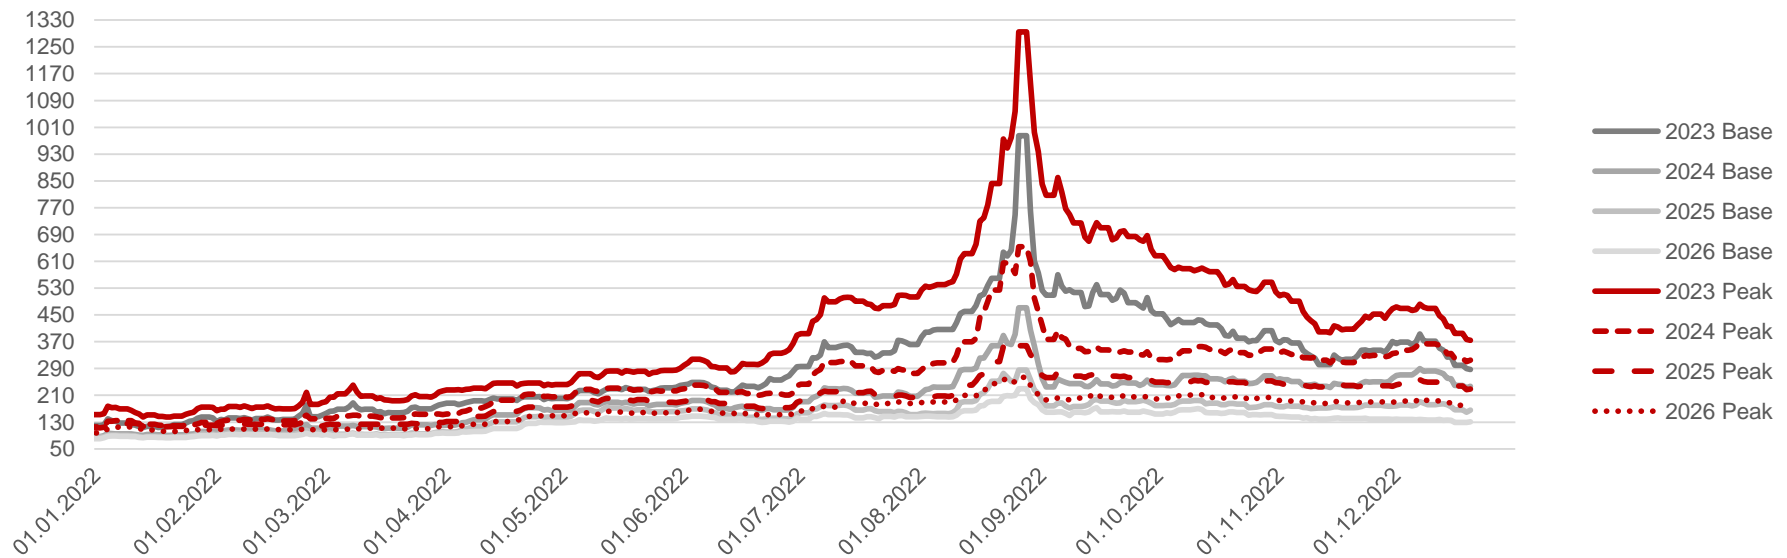

Preisentwicklung Strom
21.12.2022

Preisentwicklung Base*

	2023	2024	2025	2026
Settlementpreis	287,07	237,25	165,58	131,30
% zum Vortag	-0,9%	1,9%	3,5%	1,4%
abs. zum Vortag	-2,68	4,58	5,83	1,8
Jahresbeginn	120,11	87,03	85,02	81,07
% zu Jahresbeginn	139,0%	172,6%	94,8%	62,0%
abs. zu Jahresbeginn	166,96	150,22	80,56	50,23

*Quelle: eex.com

Preisentwicklung Strom

21.12.2022

Durchschnitt Spot*

Jan. 22	Feb. 22	Mrz. 22	Apr. 22	Mai. 22	Jun. 22
167,73	131,81	251,94	165,73	177,48	218,03
Jul. 22	Aug. 22	Sep. 22	Okt. 22	Nov. 22	Dez. 22
315,00	465,18	346,12	152,65	173,63	339,18

*Quelle: eex.com

Preisentwicklung Gas
21.12.2022

Preisentwicklung THE*

	2023	2024	2025	2026
Settlementpreis	109,98	92,50	66,20	41,13
% zum Vortag	-2,2%	-2,1%	-2,1%	0,2%
abs. zum Vortag	-2,45	-1,93	-1,40	0,09
Jahresbeginn	42,00	27,49	23,39	21,30
% zu Jahresbeginn	161,9%	236,5%	183,0%	93,1%
abs. zu Jahresbeginn	67,98	65,01	42,81	19,83

*Quelle: powernext.com

Preisentwicklung Gas
21.12.2022

Durchschnitt Spot*

Jan. 22	Feb. 22	Mrz. 22	Apr. 22	Mai. 22	Jun. 22
84,80	83,07	130,71	103,80	90,30	103,63
Jul. 22	Aug. 22	Sep. 22	Okt. 22	Nov. 22	Dez. 22
170,02	235,59	192,47	83,73	92,22	135,05