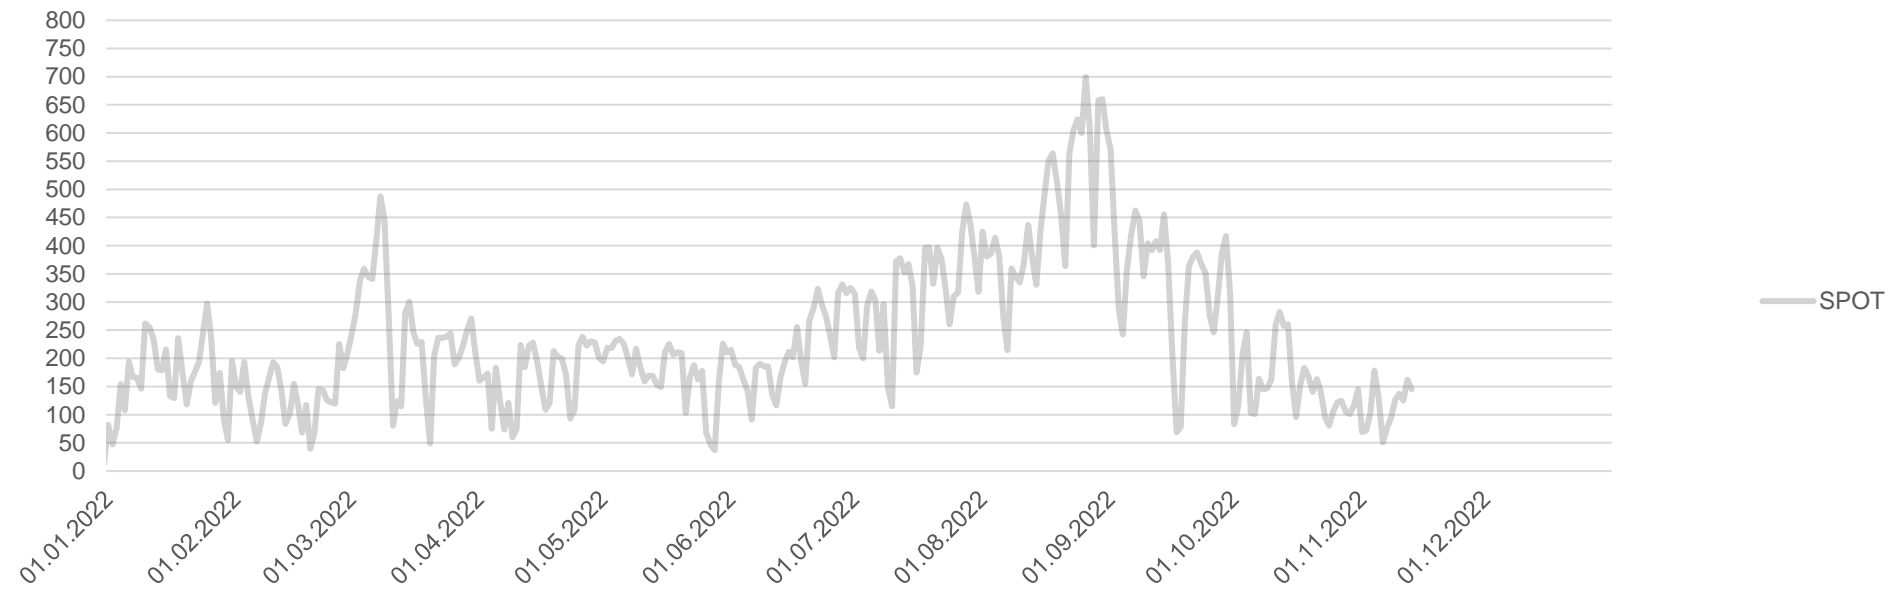

Preisentwicklung Strom
14.11.2022

Preisentwicklung Base*

	2023	2024	2025	2026
Settlementpreis	301,26	237	172,67	139,25
% zum Vortag	-6,5%	-2,5%	0,8%	-1,0%
abs. zum Vortag	-19,65	-6	1,3	-1,38
Jahresbeginn	120,11	87,03	85,02	81,07
% zu Jahresbeginn	150,8%	172,3%	103,1%	71,8%
abs. zu Jahresbeginn	181,15	149,97	87,65	58,18

*Quelle: eex.com

Preisentwicklung Strom

14.11.2022

Durchschnitt Spot*

Jan. 22	Feb. 22	Mrz. 22	Apr. 22	Mai. 22	Jun. 22
167,73	131,81	251,94	165,73	177,48	218,03
Jul. 22	Aug. 22	Sep. 22	Okt. 22	Nov. 22	Dez. 22
315,00	465,18	346,12	152,65	113,34	

*Quelle: eex.com

Preisentwicklung Gas
14.11.2022

Preisentwicklung THE*

	2023	2024	2025	2026
Settlementpreis	110,68	94,25	69,91	42,88
% zum Vortag	-12,0%	-8,9%	-6,5%	-3,6%
abs. zum Vortag	-13,27	-8,38	-4,55	-1,55
Jahresbeginn	42,00	27,49	23,39	21,30
% zu Jahresbeginn	163,5%	242,9%	198,8%	101,3%
abs. zu Jahresbeginn	68,68	66,76	46,51	21,58

*Quelle: powernext.com

Preisentwicklung Gas
14.11.2022

Durchschnitt Spot*

Jan. 22	Feb. 22	Mrz. 22	Apr. 22	Mai. 22	Jun. 22
84,80	83,07	130,71	103,80	90,30	103,63
Jul. 22	Aug. 22	Sep. 22	Okt. 22	Nov. 22	Dez. 22
170,02	235,59	192,47	83,73	63,62	