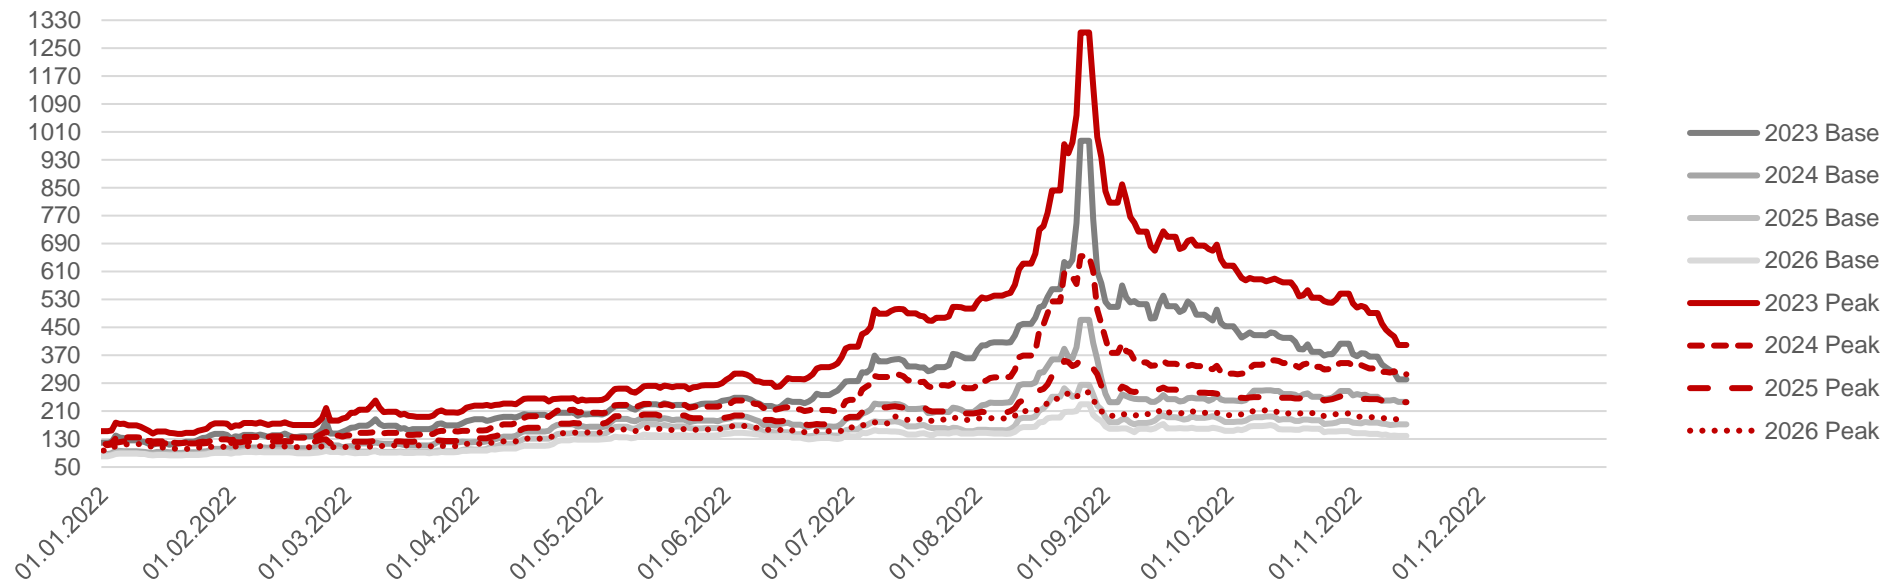

Preisentwicklung Strom
14.11.2022

Preisentwicklung Base*

	2023	2024	2025	2026
Settlementpreis	301,26	237	172,67	139,25
% zum Vortag	-6,5%	-2,5%	0,8%	-1,0%
abs. zum Vortag	-19,65	-6	1,3	-1,38
Jahresbeginn	120,11	87,03	85,02	81,07
% zu Jahresbeginn	150,8%	172,3%	103,1%	71,8%
abs. zu Jahresbeginn	181,15	149,97	87,65	58,18

*Quelle: eex.com

Preisentwicklung Strom

14.11.2022

Durchschnitt Spot*

Jan. 22	Feb. 22	Mrz. 22	Apr. 22	Mai. 22	Jun. 22
167,73	131,81	251,94	165,73	177,48	218,03
Jul. 22	Aug. 22	Sep. 22	Okt. 22	Nov. 22	Dez. 22
315,00	465,18	346,12	152,65	113,34	

*Quelle: eex.com

Preisentwicklung Gas
14.11.2022

Preisentwicklung THE*

	2023	2024	2025	2026
Settlementpreis	110,68	94,25	69,91	42,88
% zum Vortag	-12,0%	-8,9%	-6,5%	-3,6%
abs. zum Vortag	-13,27	-8,38	-4,55	-1,55
Jahresbeginn	42,00	27,49	23,39	21,30
% zu Jahresbeginn	163,5%	242,9%	198,8%	101,3%
abs. zu Jahresbeginn	68,68	66,76	46,51	21,58

*Quelle: powernext.com

Preisentwicklung Gas
14.11.2022

Durchschnitt Spot*

Jan. 22	Feb. 22	Mrz. 22	Apr. 22	Mai. 22	Jun. 22
84,80	83,07	130,71	103,80	90,30	103,63
Jul. 22	Aug. 22	Sep. 22	Okt. 22	Nov. 22	Dez. 22
170,02	235,59	192,47	83,73	63,62	