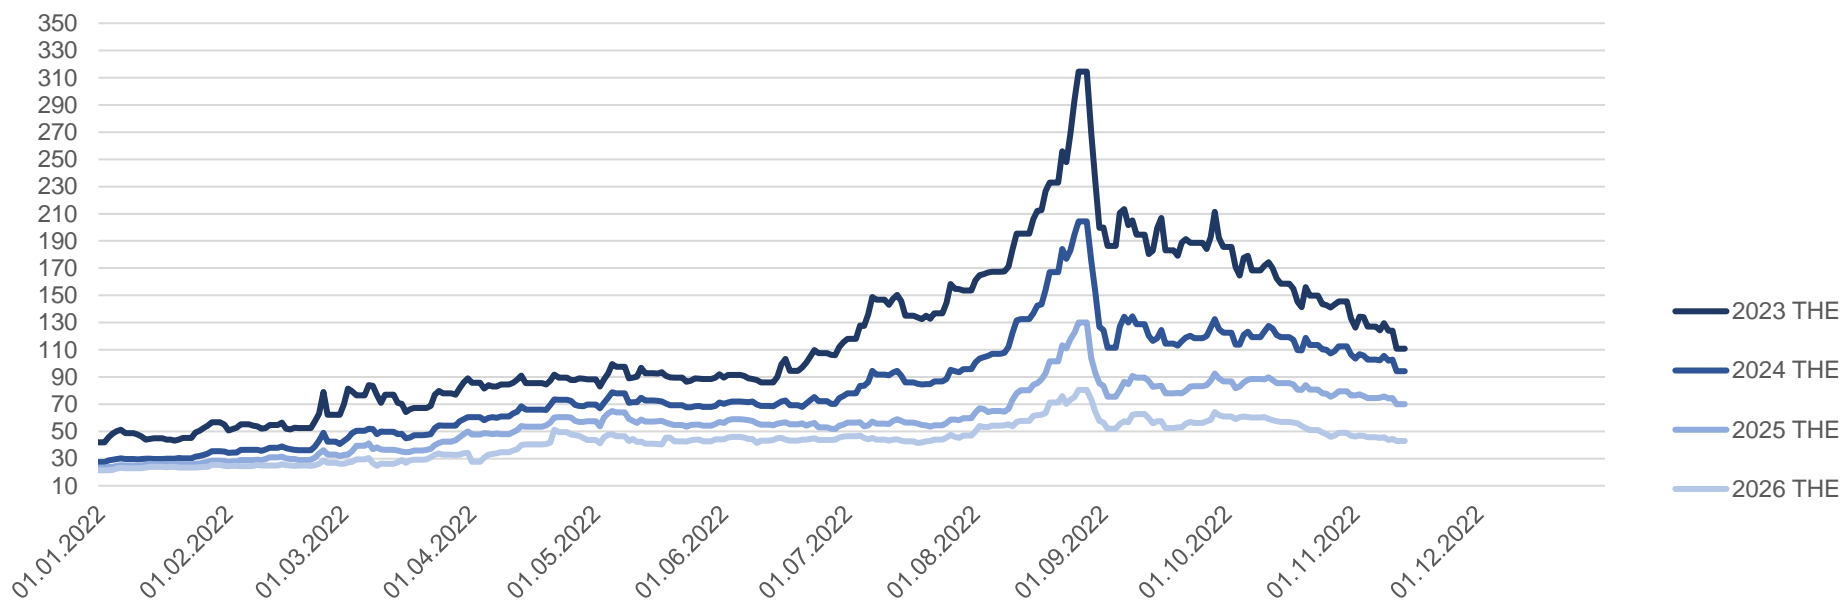

Preisentwicklung Strom
14.11.2022

Preisentwicklung Base*

	2023	2024	2025	2026
Settlementpreis	301,26	237	172,67	139,25
% zum Vortag	-6,5%	-2,5%	0,8%	-1,0%
abs. zum Vortag	-19,65	-6	1,3	-1,38
Jahresbeginn	120,11	87,03	85,02	81,07
% zu Jahresbeginn	150,8%	172,3%	103,1%	71,8%
abs. zu Jahresbeginn	181,15	149,97	87,65	58,18

*Quelle: eex.com

Preisentwicklung Strom

14.11.2022

Durchschnitt Spot*

Jan. 22	Feb. 22	Mrz. 22	Apr. 22	Mai. 22	Jun. 22
167,73	131,81	251,94	165,73	177,48	218,03
Jul. 22	Aug. 22	Sep. 22	Okt. 22	Nov. 22	Dez. 22
315,00	465,18	346,12	152,65	113,34	

*Quelle: eex.com

Preisentwicklung Gas
14.11.2022

Preisentwicklung THE*

	2023	2024	2025	2026
Settlementpreis	110,68	94,25	69,91	42,88
% zum Vortag	-12,0%	-8,9%	-6,5%	-3,6%
abs. zum Vortag	-13,27	-8,38	-4,55	-1,55
Jahresbeginn	42,00	27,49	23,39	21,30
% zu Jahresbeginn	163,5%	242,9%	198,8%	101,3%
abs. zu Jahresbeginn	68,68	66,76	46,51	21,58

*Quelle: powernext.com

Preisentwicklung Gas
14.11.2022

Durchschnitt Spot*

Jan. 22	Feb. 22	Mrz. 22	Apr. 22	Mai. 22	Jun. 22
84,80	83,07	130,71	103,80	90,30	103,63
Jul. 22	Aug. 22	Sep. 22	Okt. 22	Nov. 22	Dez. 22
170,02	235,59	192,47	83,73	63,62	