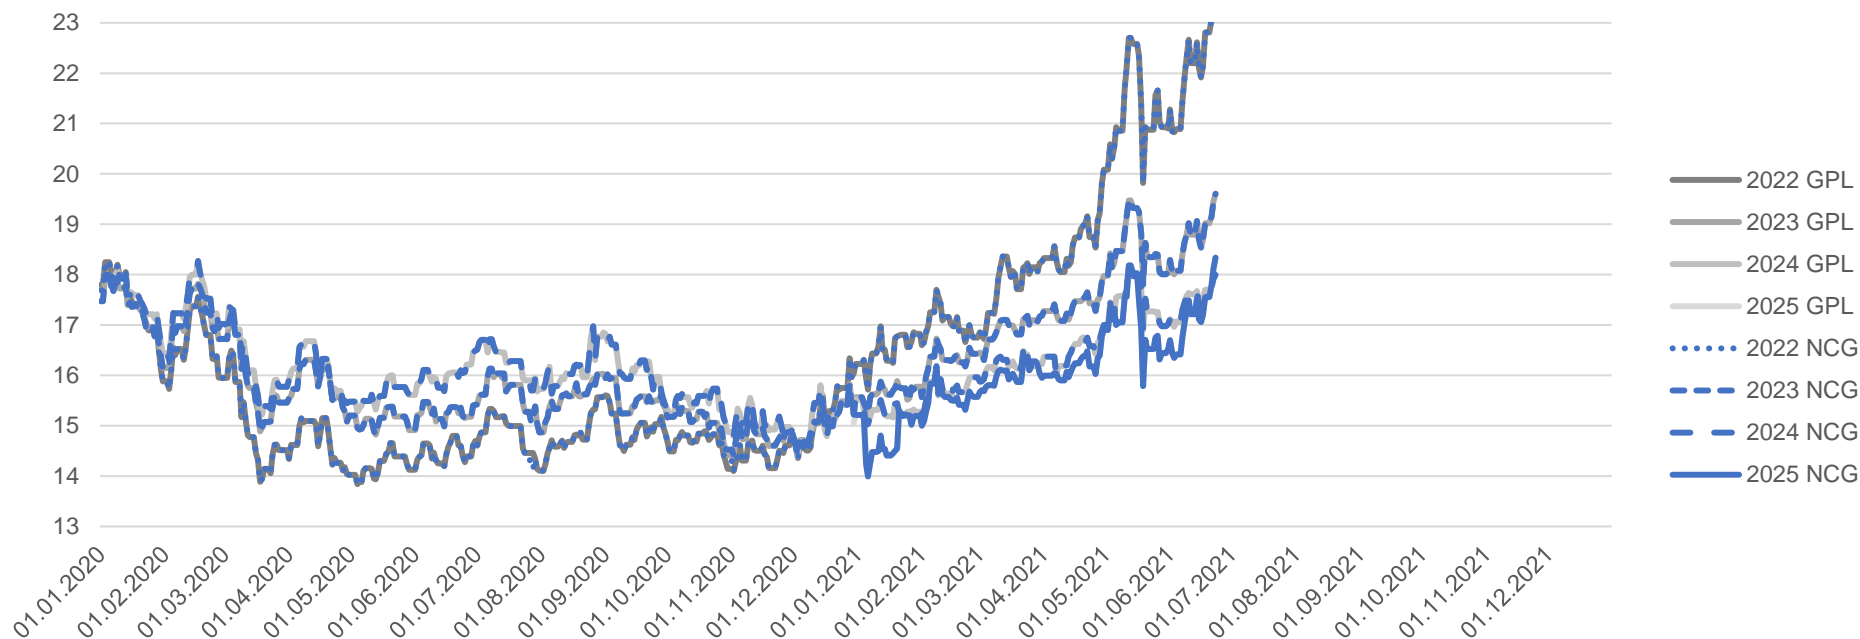

Preisentwicklung Base\*

	2022	2023	2024	2025
<b>Settlementpreis</b>	<b>69,18</b>	<b>62,76</b>	<b>58,72</b>	<b>58,15</b>
% zum Vortag	2,2%	1,6%	0,8%	0,5%
abs. zum Vortag	1,55	1,01	0,46	0,27
Jahresbeginn	49,8	50,18	49,68	50,15
% zu Jahresbeginn	38,9%	25,1%	18,2%	16,0%
abs. zu Jahresbeginn	19,38	12,58	9,04	8,00

\*Quelle: eex.com

Preisentwicklung GPL\*

	2022	2023	2024	2025
<b>Settlementpreis</b>	<b>24,03</b>	<b>19,61</b>	<b>18,00</b>	<b>18,34</b>
% zum Vortag	1,9%	0,8%	0,5%	1,2%
abs. zum Vortag	0,45	0,15	0,08	0,22
Jahresbeginn	16,23	15,57	15,52	15,21
% zu Jahresbeginn	48,1%	26,0%	16,0%	20,5%
abs. zu Jahresbeginn	7,81	4,04	2,48	3,13