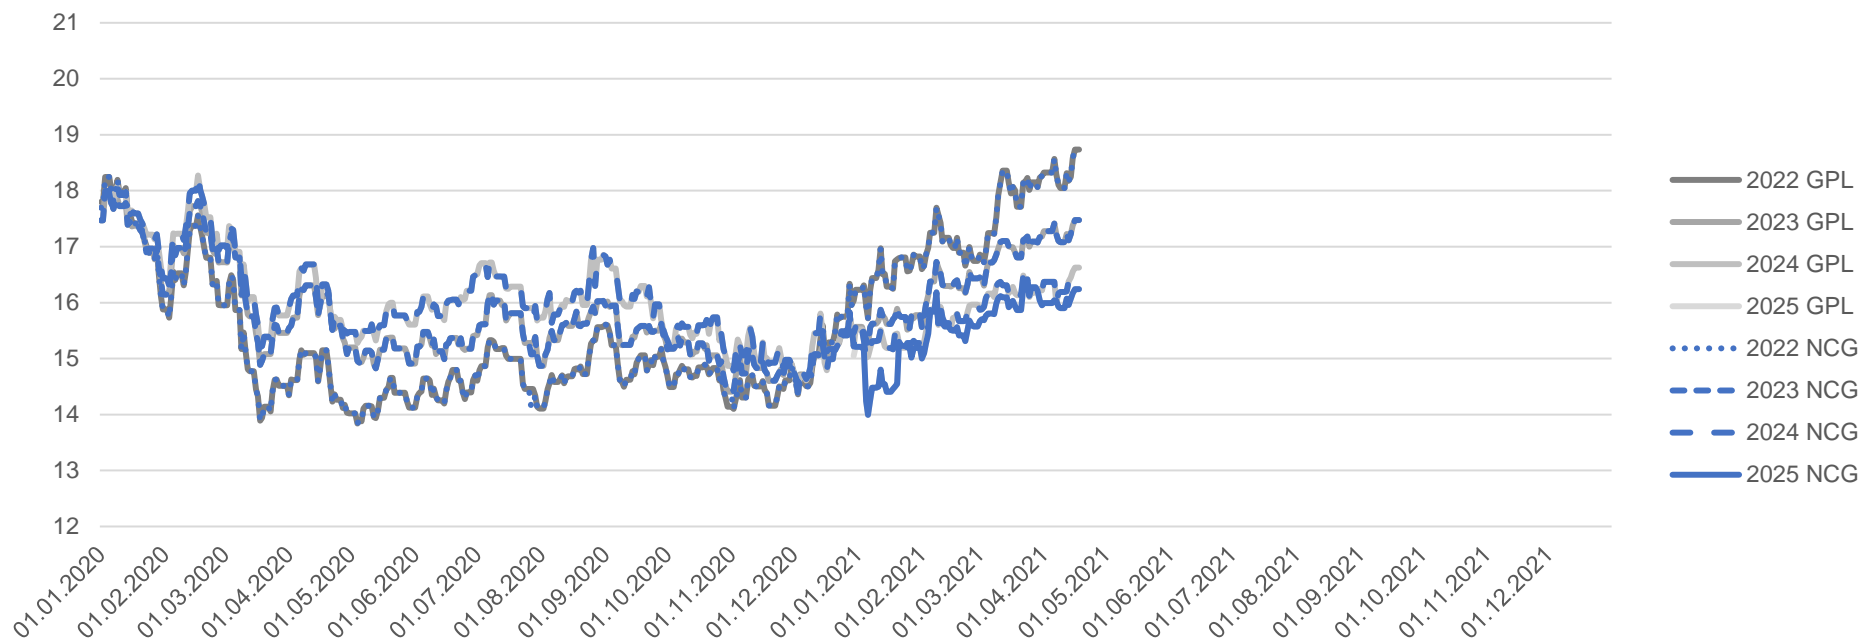

Preisentwicklung Base\*

	2022	2023	2024	2025
<b>Settlementpreis</b>	<b>57,79</b>	<b>56,83</b>	<b>54,62</b>	<b>52,93</b>
% zum Vortag	0,8%	0,3%	0,6%	0,2%
abs. zum Vortag	0,45	0,16	0,32	0,1
Jahresbeginn	49,8	50,18	49,68	50,15
% zu Jahresbeginn	16,0%	13,3%	9,9%	5,5%
abs. zu Jahresbeginn	7,99	6,65	4,94	2,78

\*Quelle: eex.com

Preisentwicklung Gas  
19.04.2021

Preisentwicklung GPL\*

	2022	2023	2024	2025
<b>Settlementpreis</b>	<b>18,74</b>	<b>17,48</b>	<b>16,63</b>	<b>16,24</b>
% zum Vortag	0,8%	0,6%	0,5%	0,5%
abs. zum Vortag	0,16	0,10	0,07	0,07
Jahresbeginn	16,23	15,57	15,52	15,21
% zu Jahresbeginn	15,4%	12,3%	7,1%	6,8%
abs. zu Jahresbeginn	2,51	1,91	1,11	1,03