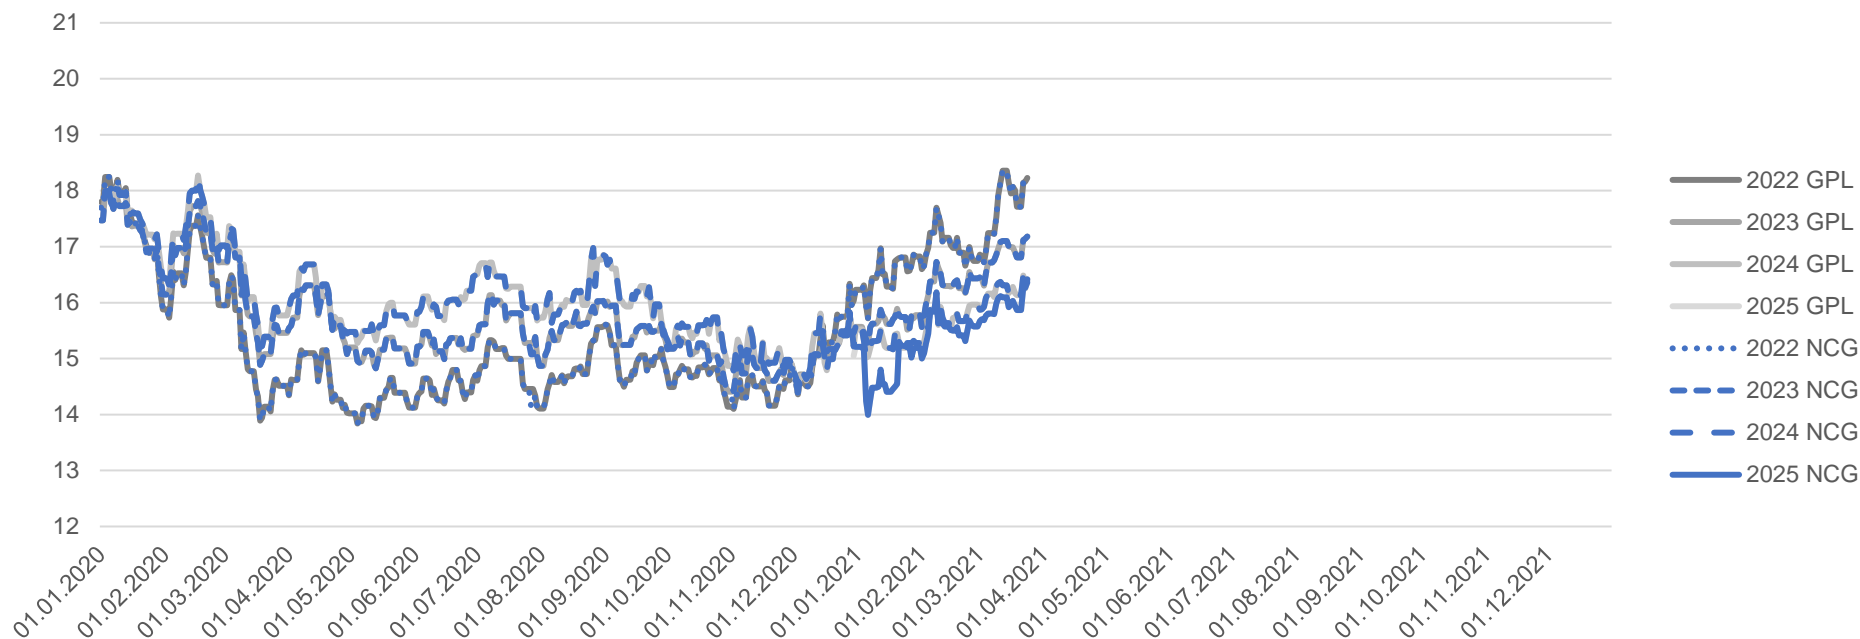

Preisentwicklung Base\*

	2022	2023	2024	2025
<b>Settlementpreis</b>	<b>55,93</b>	<b>55,41</b>	<b>52,52</b>	<b>51,40</b>
% zum Vortag	-0,3%	-0,7%	-0,6%	-0,1%
abs. zum Vortag	-0,18	-0,39	-0,31	-0,03
Jahresbeginn	49,8	50,18	49,68	50,15
% zu Jahresbeginn	12,3%	10,4%	5,7%	2,5%
abs. zu Jahresbeginn	6,13	5,23	2,84	1,25

\*Quelle: eex.com

Preisentwicklung Gas  
25.03.2021

Preisentwicklung GPL\*

	2022	2023	2024	2025
<b>Settlementpreis</b>	<b>18,23</b>	<b>17,18</b>	<b>16,42</b>	<b>16,36</b>
% zum Vortag	0,4%	0,2%	1,0%	0,6%
abs. zum Vortag	0,07	0,04	0,17	0,10
Jahresbeginn	16,23	15,57	15,52	15,21
% zu Jahresbeginn	12,3%	10,4%	5,8%	7,6%
abs. zu Jahresbeginn	2,00	1,62	0,90	1,15