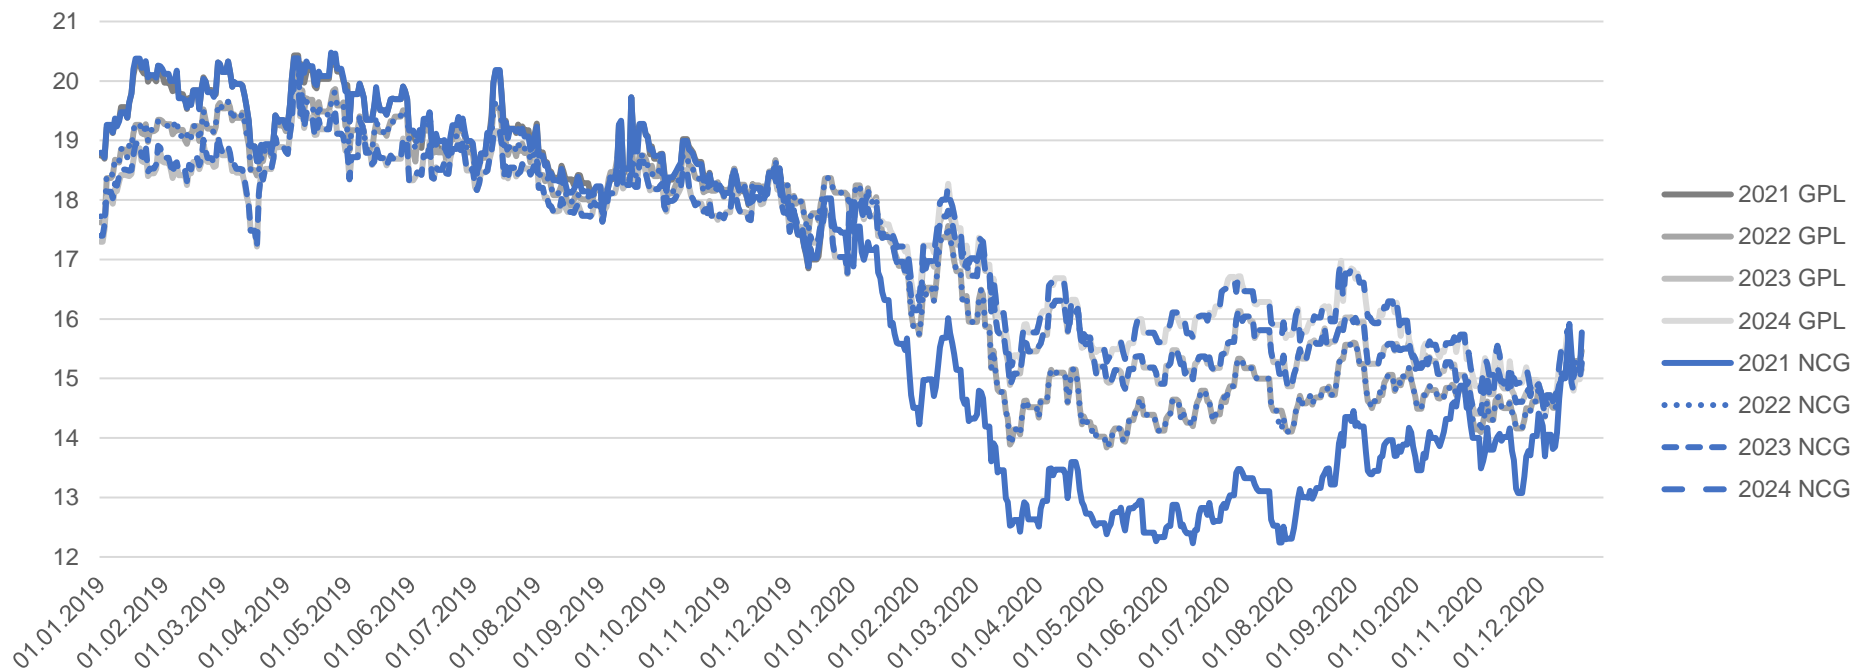

Preisentwicklung Base\*

	2021	2022	2023	2024
<b>Settlementpreis</b>	<b>45,2</b>	<b>47,6</b>	<b>48,30</b>	<b>48,05</b>
% zum Vortag	1,6%	0,3%	0,2%	0,1%
abs. zum Vortag	0,73	0,15	0,12	0,07
Jahresbeginn	44,66	46,7	48,13	48,78
% zu Jahresbeginn	1,2%	1,9%	0,4%	-1,5%
abs. zu Jahresbeginn	0,54	0,9	0,17	-0,73

\*Quelle: eex.com

Preisentwicklung Gas  
22.12.2020

Preisentwicklung GPL\*

	2021	2022	2023	2024
<b>Settlementpreis</b>	<b>15,77</b>	<b>15,47</b>	<b>15,15</b>	<b>15,26</b>
% zum Vortag	4,0%	1,1%	-0,2%	1,8%
abs. zum Vortag	0,63	0,17	-0,03	0,27
Jahresbeginn	16,99	17,82	17,98	17,60
% zu Jahresbeginn	-7,2%	-13,2%	-15,7%	-13,3%
abs. zu Jahresbeginn	-1,22	-2,36	-2,83	-2,34