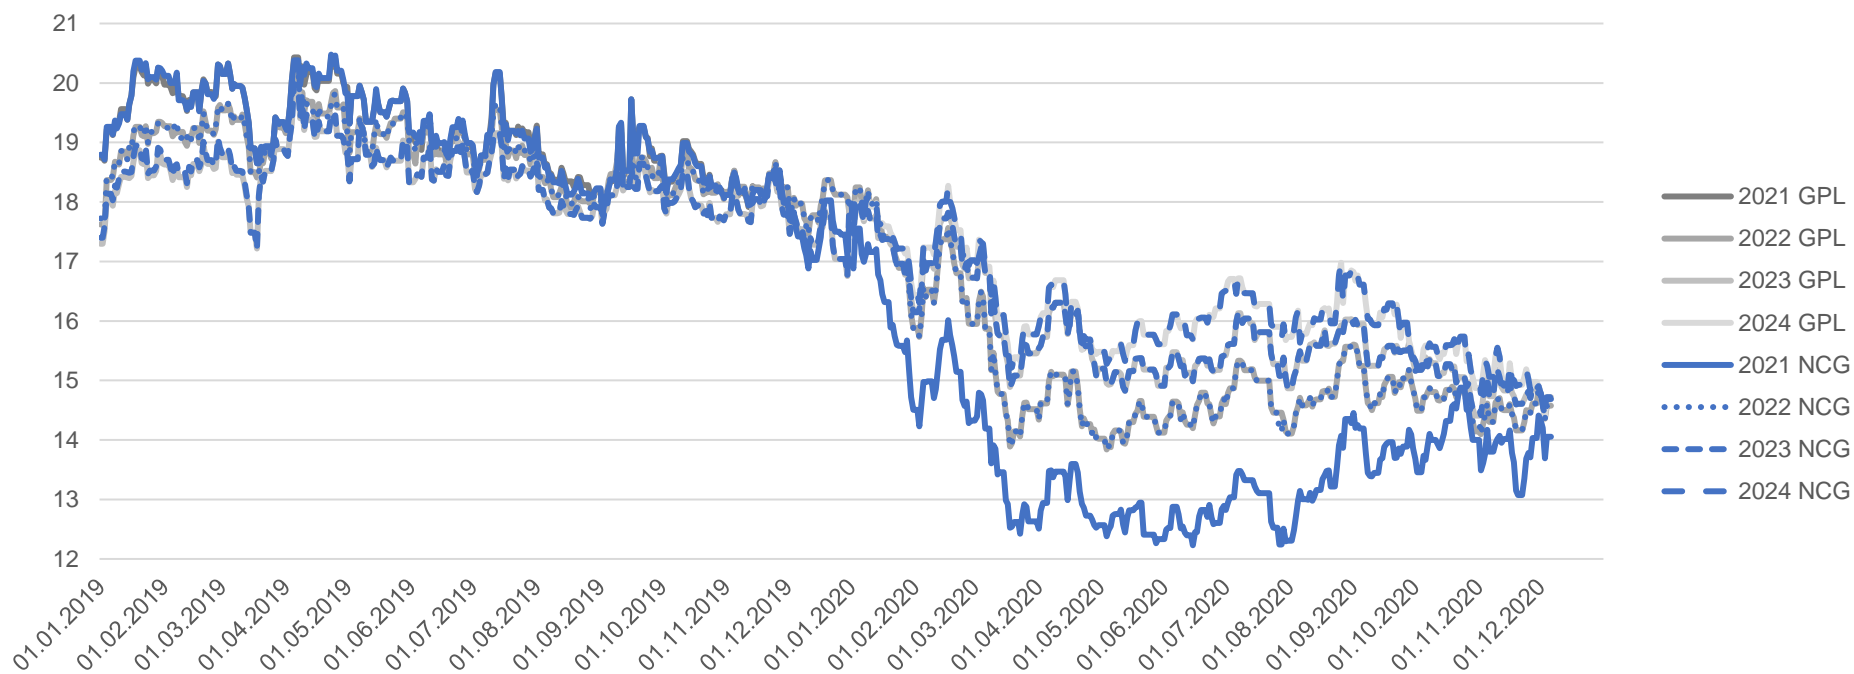

Preisentwicklung Base\*

	2021	2022	2023	2024
<b>Settlementpreis</b>	<b>43,25</b>	<b>47,05</b>	<b>47,67</b>	<b>47,66</b>
% zum Vortag	2,1%	1,6%	0,8%	1,1%
abs. zum Vortag	0,92	0,77	0,40	0,51
Jahresbeginn	44,66	46,7	48,13	48,78
% zu Jahresbeginn	-3,2%	0,7%	-1,0%	-2,3%
abs. zu Jahresbeginn	-1,41	0,35	-0,46	-1,12

\*Quelle: eex.com

Preisentwicklung Gas  
07.12.2020

Preisentwicklung GPL\*

	2021	2022	2023	2024
<b>Settlementpreis</b>	<b>14,01</b>	<b>14,57</b>	<b>14,72</b>	<b>14,69</b>
% zum Vortag	2,7%	1,5%	1,0%	2,0%
abs. zum Vortag	0,37	0,22	0,15	0,29
Jahresbeginn	16,99	17,82	17,98	17,60
% zu Jahresbeginn	-17,5%	-18,2%	-18,1%	-16,5%
abs. zu Jahresbeginn	-2,98	-3,25	-3,26	-2,91