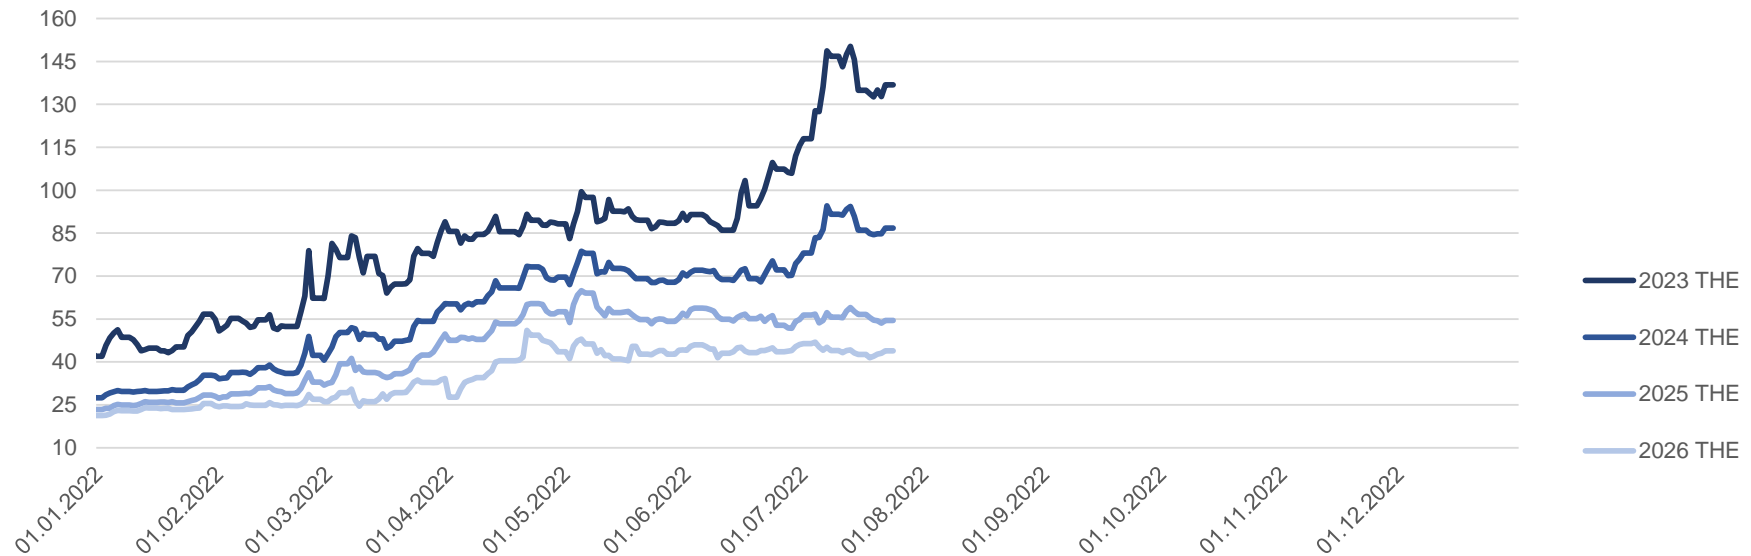

## Preisentwicklung Strom

25.07.2022

### Durchschnitt Spot\*

Jan. 22	Feb. 22	Mrz. 22	Apr. 22	Mai. 22	Jun. 22
167,73	131,81	251,94	165,73	177,48	218,03
Jul. 22					
295,99					

\*Quelle: eex.com

Preisentwicklung Gas  
25.07.2022

Preisentwicklung THE\*