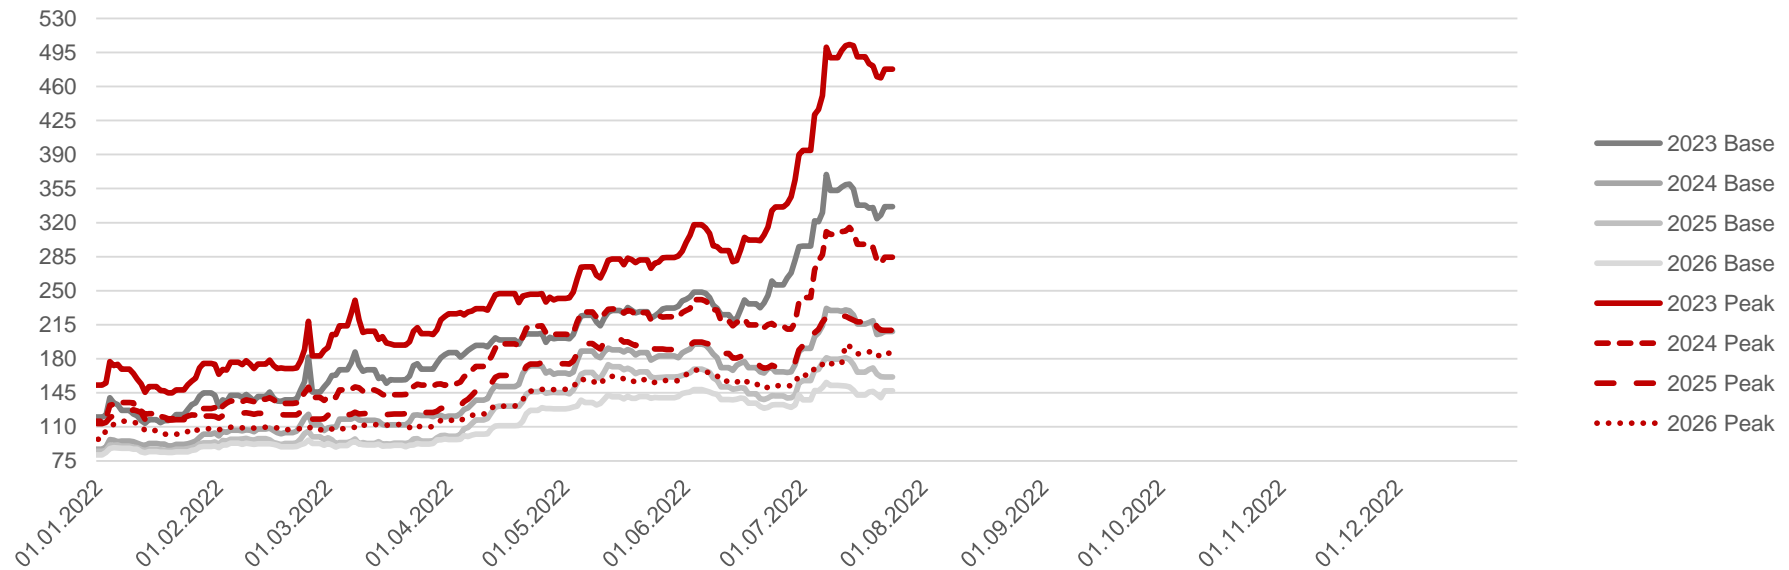

Preisentwicklung Strom  
25.07.2022

Preisentwicklung Base\*

	2023	2024	2025	2026
<b>Settlementpreis</b>	<b>336,41</b>	<b>208,07</b>	<b>161,33</b>	<b>147,00</b>
% zum Vortag	2,6%	1,1%	-0,2%	4,7%
abs. zum Vortag	8,67	2,22	-0,34	6,96
Jahresbeginn	<b>120,11</b>	<b>87,03</b>	<b>85,02</b>	<b>81,07</b>
% zu Jahresbeginn	180,1%	139,1%	89,8%	81,3%
abs. zu Jahresbeginn	216,3	121,04	76,31	65,93