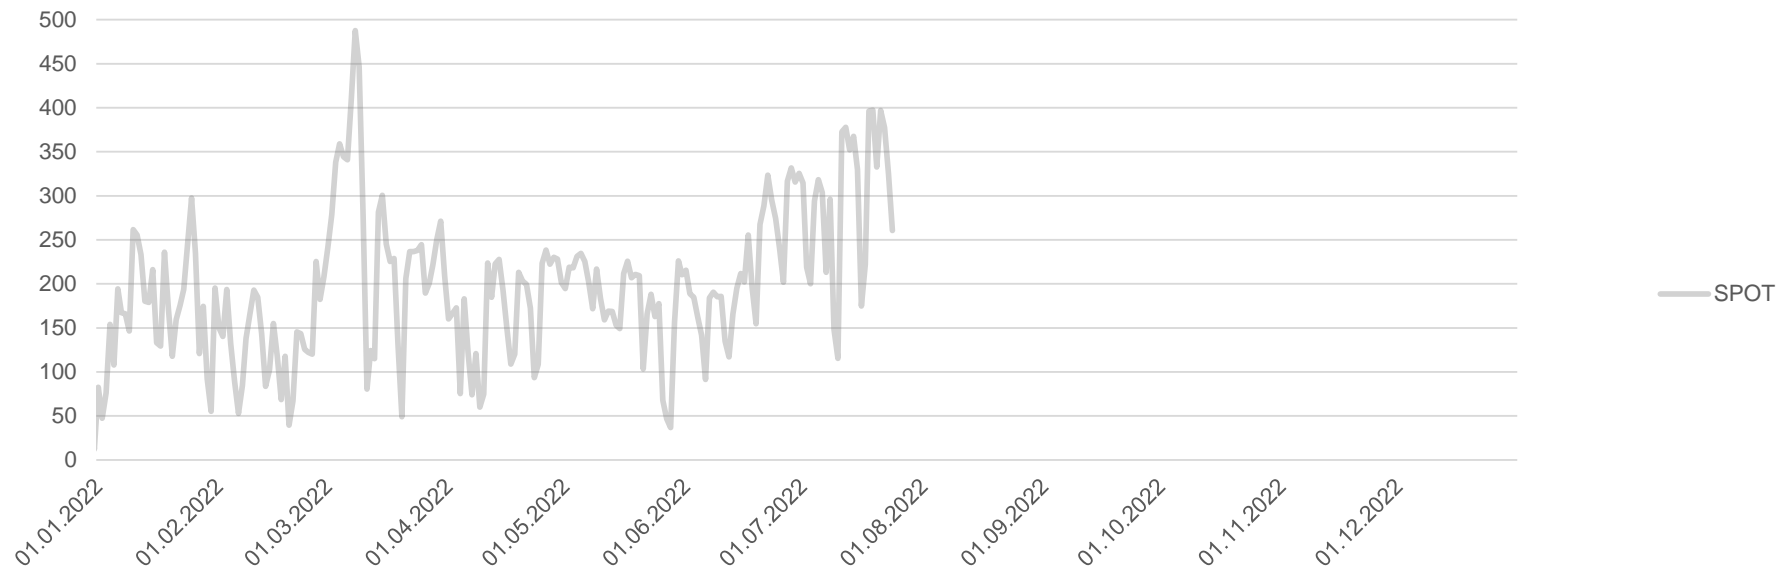

Preisentwicklung Strom

25.07.2022

Durchschnitt Spot*

Jan. 22	Feb. 22	Mrz. 22	Apr. 22	Mai. 22	Jun. 22
167,73	131,81	251,94	165,73	177,48	218,03
Jul. 22					
295,99					

*Quelle: eex.com