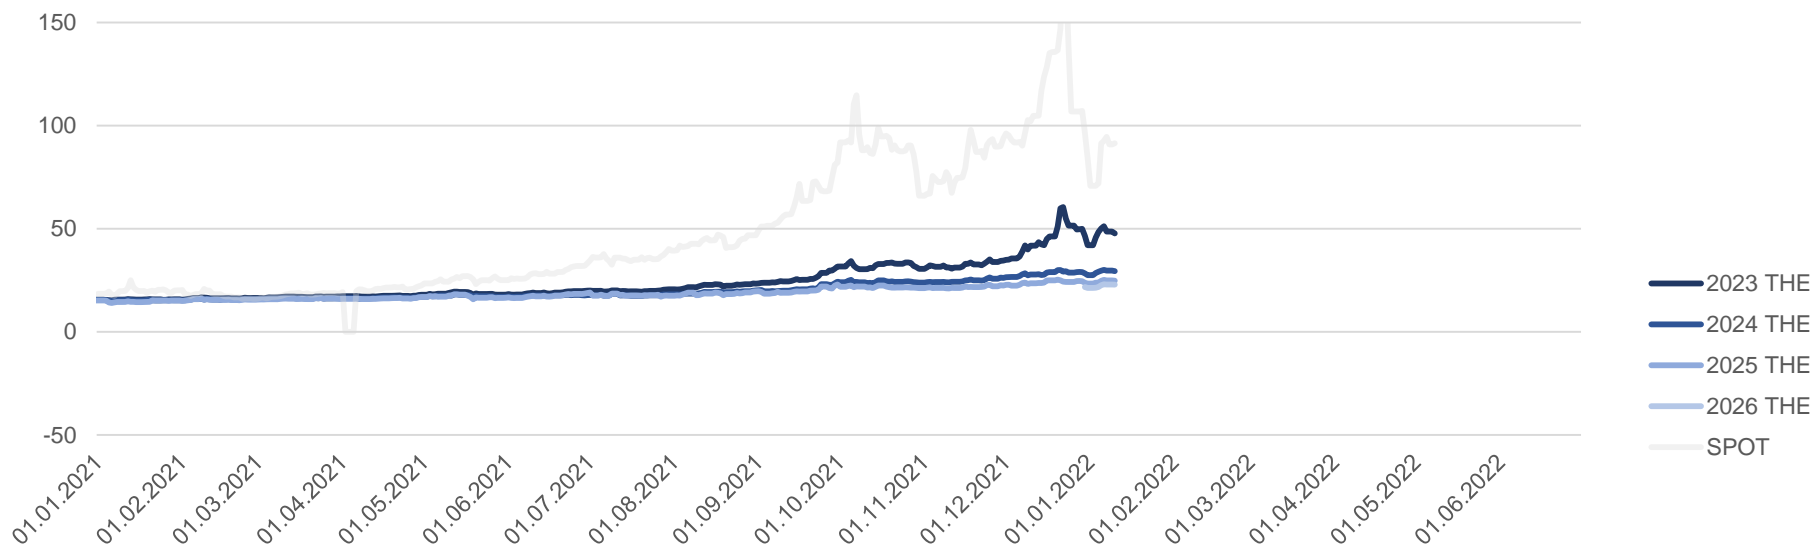

Preisentwicklung Base\*

|                        | 2023          | 2024         | 2025         | 2026         |
|------------------------|---------------|--------------|--------------|--------------|
| <b>Settlementpreis</b> | <b>123,25</b> | <b>94,8</b>  | <b>89,4</b>  | <b>87,13</b> |
| % zum Vortag           | -3,0%         | -0,6%        | -1,0%        | -1,0%        |
| abs. zum Vortag        | -3,73         | -0,6         | -0,85        | -0,85        |
| <b>Jahresbeginn</b>    | <b>120,11</b> | <b>87,03</b> | <b>85,02</b> | <b>81,07</b> |
| % zu Jahresbeginn      | 2,6%          | 8,9%         | 5,2%         | 7,5%         |
| abs. zu Jahresbeginn   | 3,14          | 7,77         | 4,38         | 6,06         |

Durchschnitt Spot\*

|  | Okt. 21 | Nov. 21 | Dez. 21 | Jan. 22 |
|--|---------|---------|---------|---------|
|  | 139,60  | 176,15  | 221,06  | 140,31  |

\*Quelle: eex.com

Preisentwicklung Gas  
11.01.2022