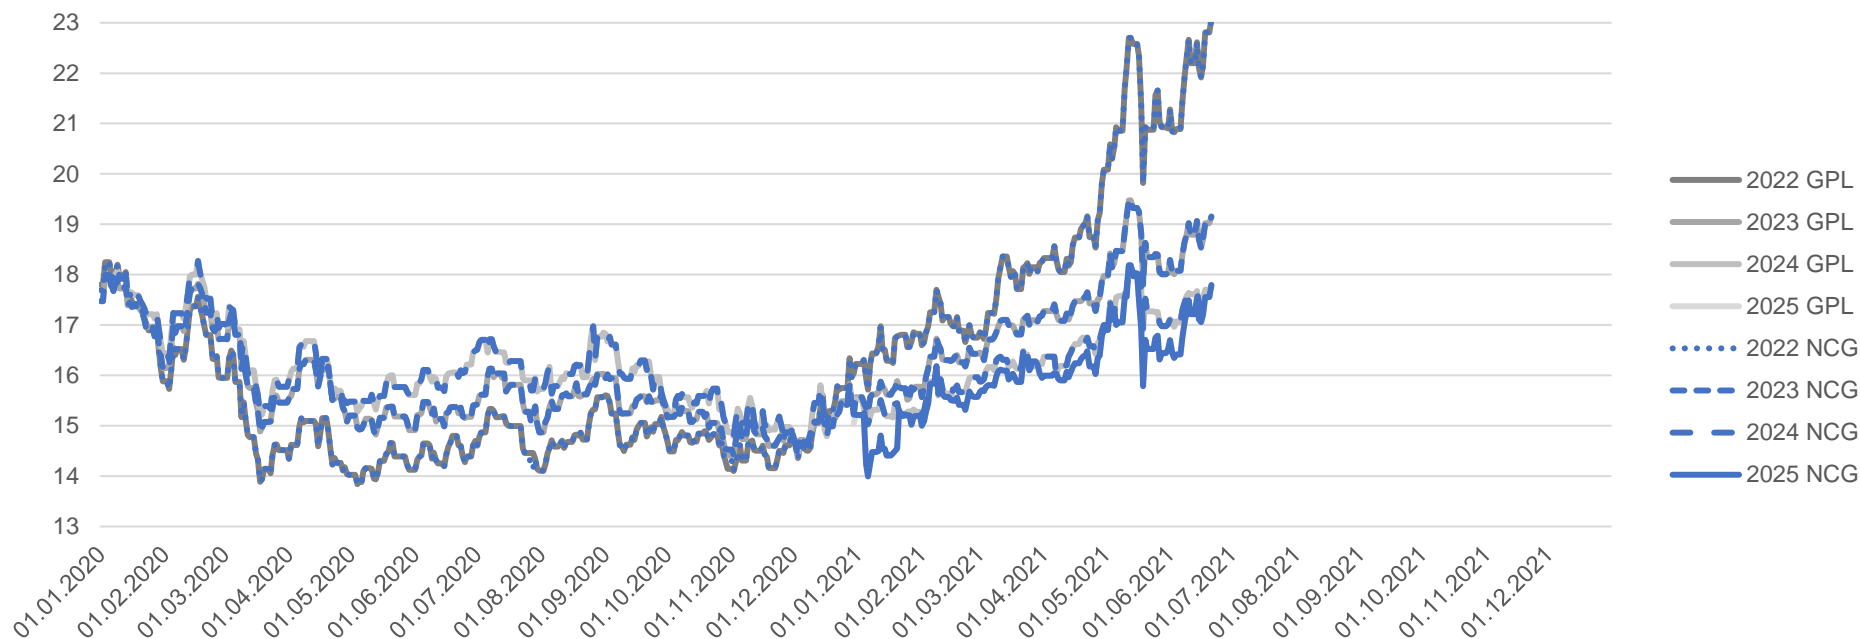

Preisentwicklung Base\*

	2022	2023	2024	2025
<b>Settlementpreis</b>	<b>67,01</b>	<b>61,37</b>	<b>58,09</b>	<b>57,78</b>
% zum Vortag	1,5%	0,8%	0,6%	0,4%
abs. zum Vortag	0,99	0,51	0,37	0,25
Jahresbeginn	49,8	50,18	49,68	50,15
% zu Jahresbeginn	34,6%	22,3%	16,9%	15,2%
abs. zu Jahresbeginn	17,21	11,19	8,41	7,63

\*Quelle: eex.com

Preisentwicklung GPL\*

	2022	2023	2024	2025
<b>Settlementpreis</b>	<b>23,07</b>	<b>19,15</b>	<b>17,75</b>	<b>17,79</b>
% zum Vortag	1,2%	0,7%	0,3%	1,3%
abs. zum Vortag	0,27	0,13	0,05	0,23
Jahresbeginn	16,23	15,57	15,52	15,21
% zu Jahresbeginn	42,2%	23,0%	14,4%	17,0%
abs. zu Jahresbeginn	6,85	3,59	2,23	2,58