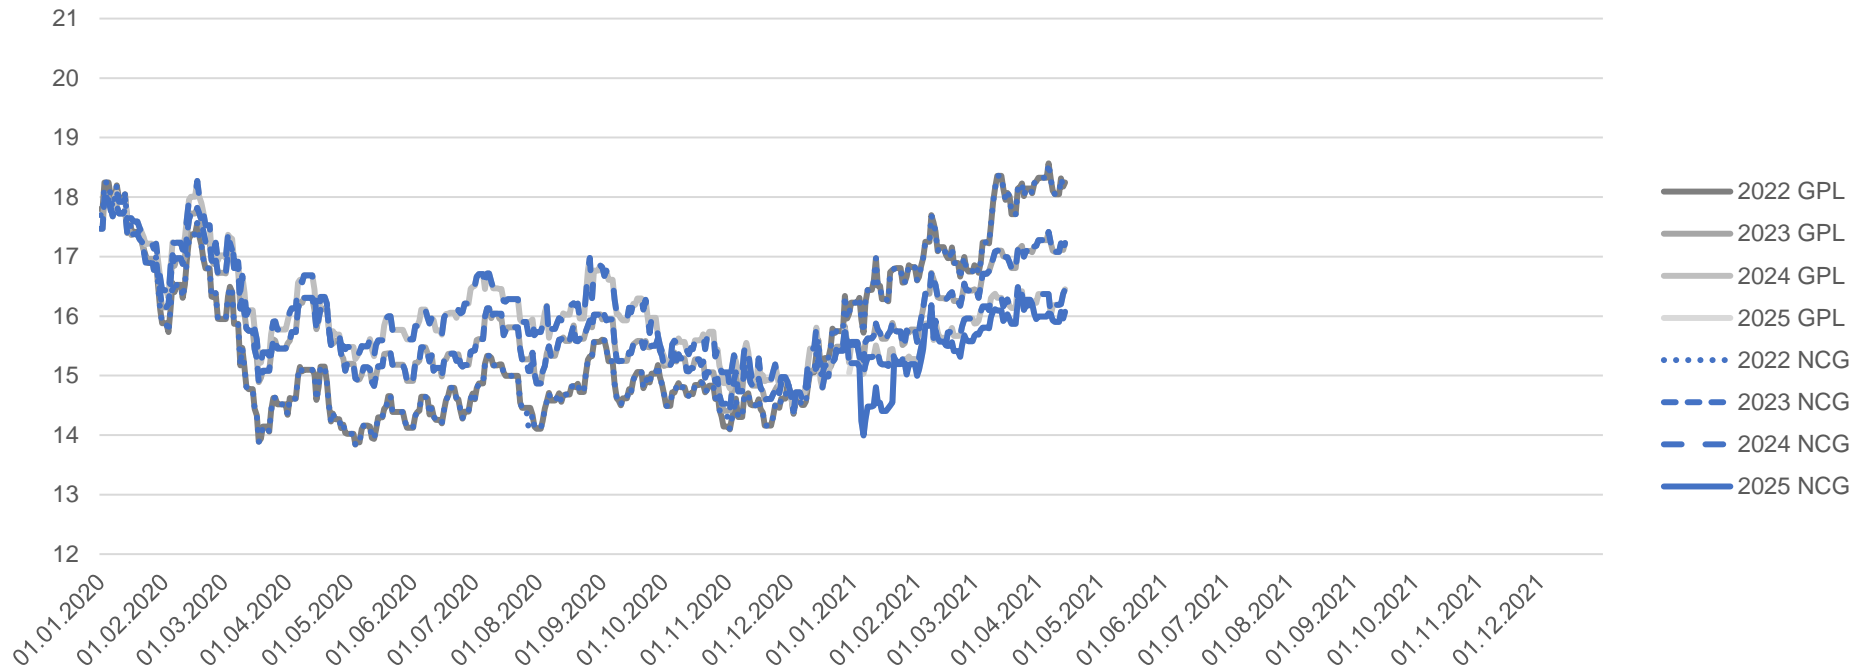

Preisentwicklung Base\*

	2022	2023	2024	2025
<b>Settlementpreis</b>	<b>56,42</b>	<b>55,82</b>	<b>53,66</b>	<b>52,63</b>
% zum Vortag	-1,9%	-2,0%	-1,4%	-1,0%
abs. zum Vortag	-1,08	-1,11	-0,74	-0,52
Jahresbeginn	49,8	50,18	49,68	50,15
% zu Jahresbeginn	13,3%	11,2%	8,0%	4,9%
abs. zu Jahresbeginn	6,62	5,64	3,98	2,48

\*Quelle: eex.com

Preisentwicklung Gas  
15.04.2021

Preisentwicklung GPL\*

	2022	2023	2024	2025
<b>Settlementpreis</b>	<b>18,25</b>	<b>17,23</b>	<b>16,45</b>	<b>16,07</b>
% zum Vortag	0,4%	0,7%	0,5%	0,7%
abs. zum Vortag	0,07	0,12	0,08	0,11
Jahresbeginn	16,23	15,57	15,52	15,21
% zu Jahresbeginn	12,4%	10,7%	6,0%	5,6%
abs. zu Jahresbeginn	2,02	1,66	0,93	0,86